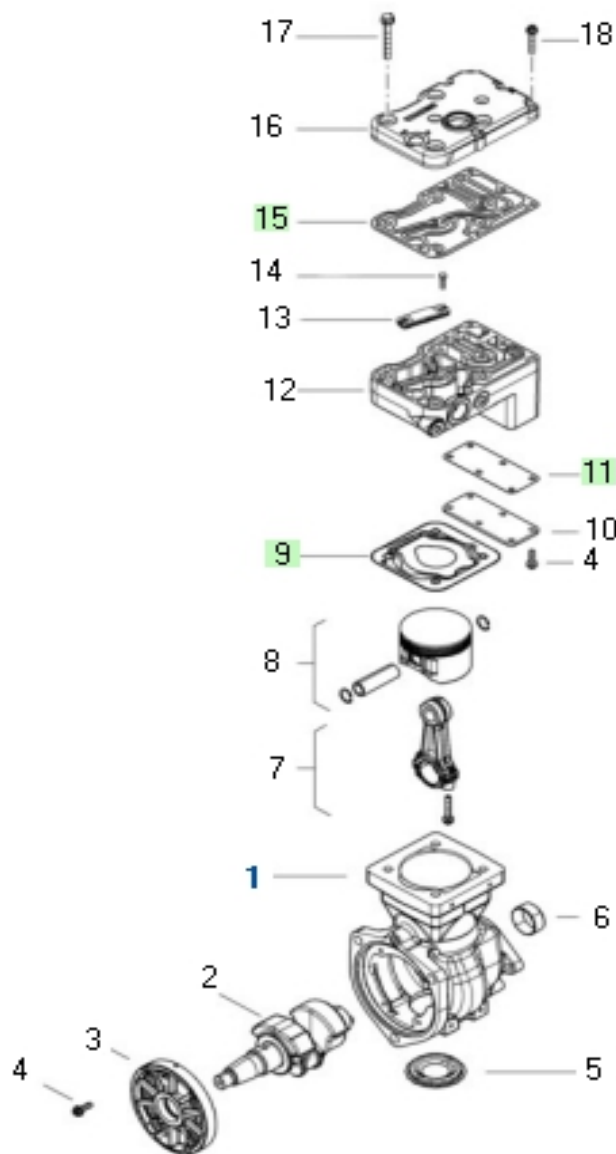

350474 - COMPRESOR WABCO 85 MM - TAPA EN L

APLICACIONES
IVECO CAVALLINO - ATTACK - CURSOR

TOSONE

www.tosone.com.ar

WABCO

TAPA COMPLETA

350459

KIT DE REPARACION

350450

SUB CONJ. TAPA DOBLE STD

355469

SUB CONJ. TAPA DOBLE 050

355469-050

BLOCK

-

BIELA

355307

80738 - COMPRESOR KNORR 92 MM

APLICACIONES
TECTOR 85/100 - TECTOR 120/60

TOSONE

www.tosone.com.ar

KNORR-BREMSE

TAPA COMPLETA
80875

KIT REPARACIÓN
80873

SUB CONJ. STD
80879

SUB CONJ. 050
80869

TAPA TRASERA
80871

80753 - COMPRESOR KNORR 82 MM

APLICACIONES

IVECO EUROTECH 450/37 - EUROTRAKKER / EUROTRAKKER MP 450/37 HT

TOSONE

www.tosone.com.ar