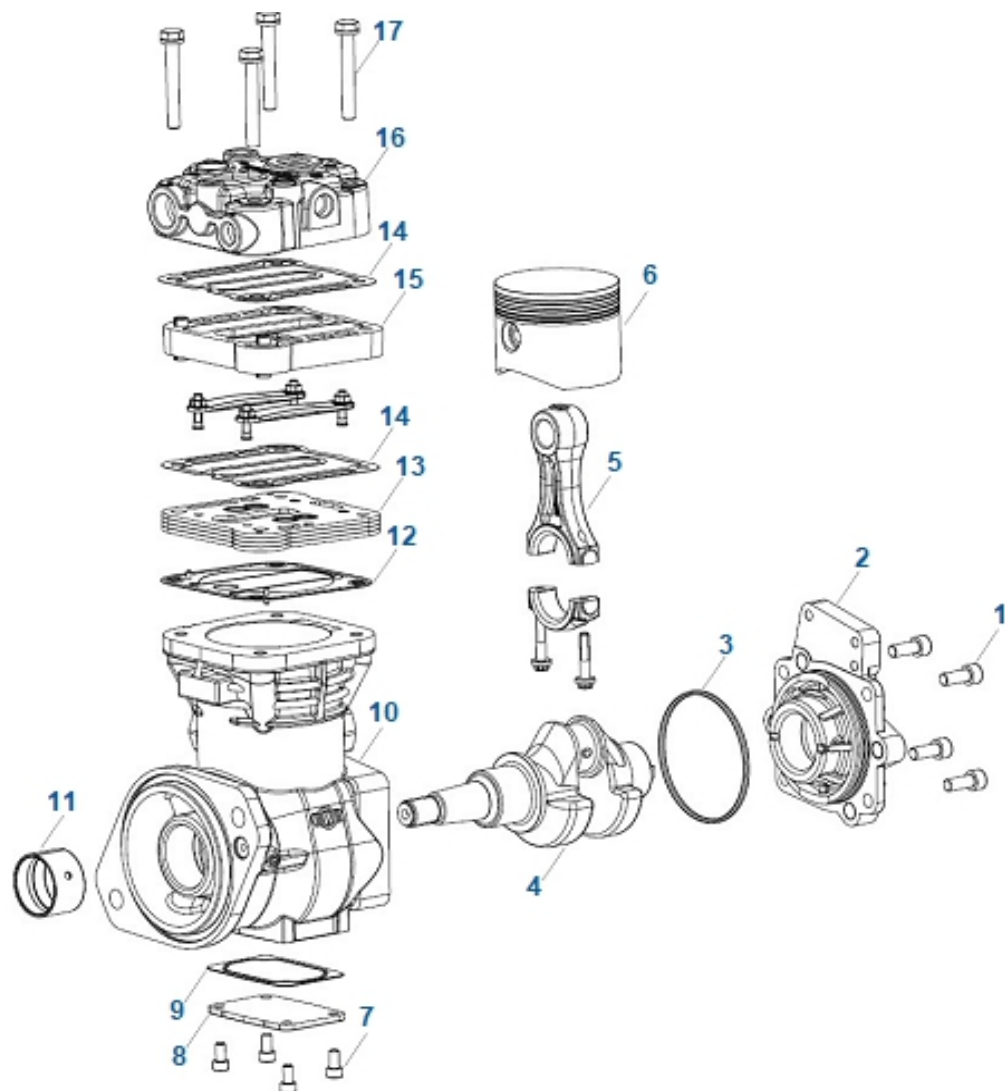

350474 - COMPRESOR WABCO 85 MM - TAPA EN L

APLICACIONES
IVECO CAVALLINO - ATTACK - CURSOR

TOSONE

www.tosone.com.ar

WABCO

TAPA COMPLETA

350459

KIT DE REPARACION

350450

SUB CONJ. TAPA DOBLE STD

355469

SUB CONJ. TAPA DOBLE 050

355469-050

BLOCK

-

BIELA

355307

80738 - COMPRESOR KNORR 92 MM

APLICACIONES
TECTOR 85/100 - TECTOR 120/60

TOSONE

www.tosone.com.ar

KNORR-BREMSE

TAPA COMPLETA
80875

KIT REPARACIÓN
80873

SUB CONJ. STD
80879

SUB CONJ. 050
80869

TAPA TRASERA
80871

80753 - COMPRESOR KNORR 82 MM

APLICACIONES

IVECO EUROTECH 450/37 - EUROTRAKKER / EUROTRAKKER MP 450/37 HT

TOSONE

www.tosone.com.ar