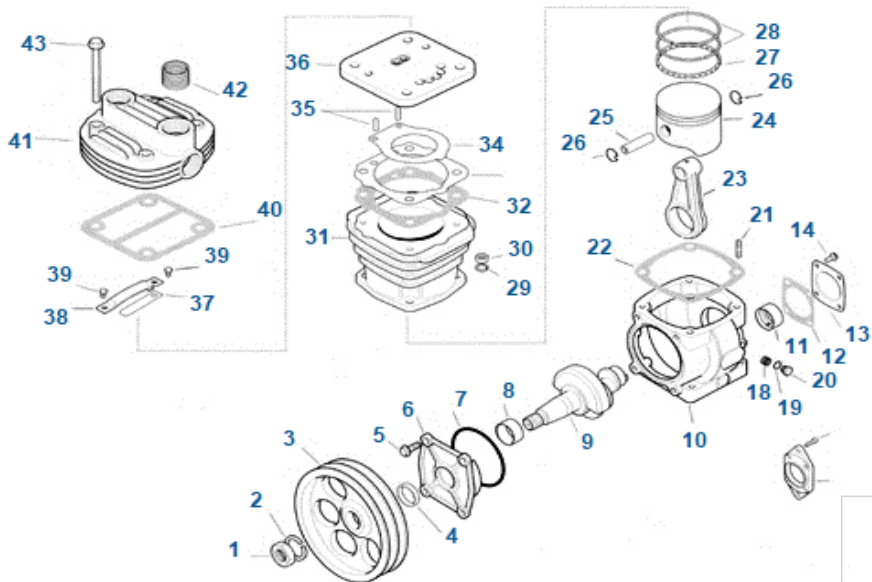

SUB CONJ. STD
80879

SUB CONJ. 050
80869

TAPA TRASERA
80871

80753 - COMPRESOR KNORR 82 MM

APLICACIONES

IVECO EUROTECH 450/37 - EUROTRAKKER / EUROTRAKKER MP 450/37 HT

TOSONE

www.tosone.com.ar

KNORR-BREMSE

80747 - COMPRESOR WABCO 75 MM

APLICACIONES

IVECO DAILY 70C16HD - DEUTZ - COSECHADORA METALFOR - Lk15 AGRALE

TAPA COMPLETA	ENTRETAPA	KIT DE REPARACION	SUBCONJUNTO STD	AROS STD
80794	80799	80817	14940	02560
CAMISA C/PISTÓN Y AROS	BUJE TRASERO	BLOCK	BIELA	TAPA DELANTERA C/ROD
80778	80770	80788	80808	80862
RODAMIENTO TAPA DEL.	POLEA 140MM.	TAPA TRASERA		
68449	80884 - 33396	80874		