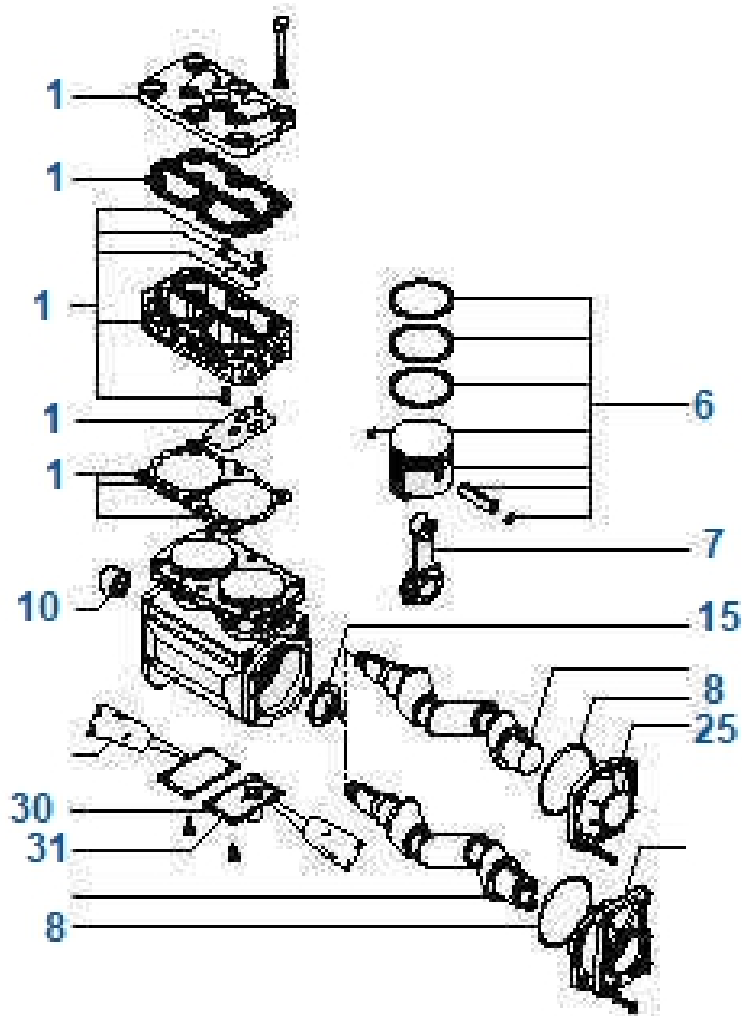

SUB CONJ. STD
80879

SUB CONJ. 050
80869

TAPA TRASERA
80871

80753 - COMPRESOR KNORR 82 MM

APLICACIONES

IVECO EUROTECH 450/37 - EUROTRAKKER / EUROTRAKKER MP 450/37 HT

TOSONE

www.tosone.com.ar

KNORR-BREMSE

80747 - COMPRESOR WABCO 75 MM

APLICACIONES

IVECO DAILY 70C16HD - DEUTZ - COSECHADORA METALFOR - Lk15 AGRALE

TAPA COMPLETA	ENTRETAPA	KIT DE REPARACION	SUBCONJUNTO STD	AROS STD
80794	80799	80817	14940	02560
CAMISA C/PISTÓN Y AROS	BUJE TRASERO	BLOCK	BIELA	TAPA DELANTERA C/ROD
80778	80770	80788	80808	80862
RODAMIENTO TAPA DEL.	POLEA 140MM.	TAPA TRASERA		
68449	80884 - 33396	80874		