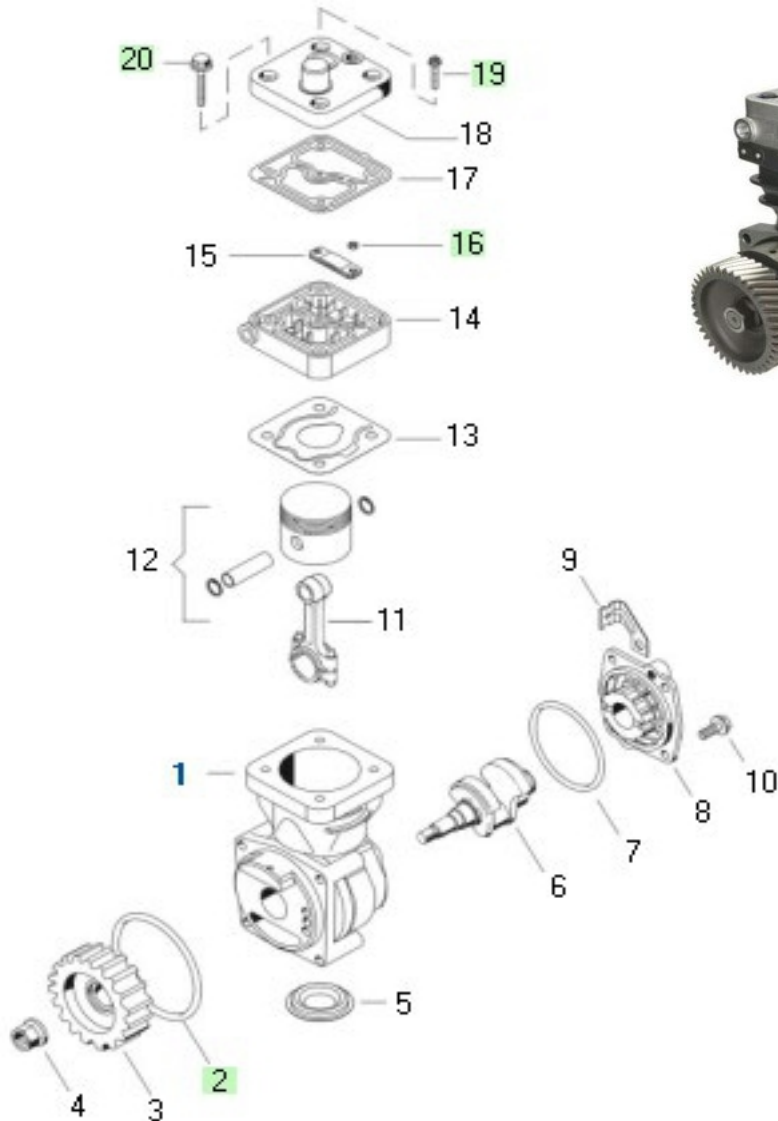

350408 - COMPRESOR WABCO 85 MM

APLICACIONES

MERCEDES BENZ MOTOR OM904-906-924-926

1728S / 2428 / 2423B / ATEGO 1315 - 1418 - 1518 -1725 - 1728 / AXOR 1933 - 2428 - 2533 - 2825 - 2831 / O500 URBANO

5 AGUJEROS - MV 6 AGUJEROS - MN

TABLA COMPLETA MV

-

TAPA COMPLETA MN

-

TAPA SUPERIOR MV

-

TAPA SUPERIOR MN

350406

BIELA

355307

TAPA TRASERA

350342

BULON DELANTERO

350369

BUJE TRASERO

350370

TOSONE

www.tosone.com.ar

KNORR-BREMSE

							
TAPA COMPLETA	ENTRETAPA	KIT REPARACIÓN	SUBCONJUNTO STD	SUBCONJUNTO 050	AROS STD	AROS 050	
80795	80798-60	80818	14950	14951	02561	02561-50	
							
CILINDRO	BUJE TRASERO	BLOCK (CARTER)	BIELA	TAPA DELANTERA C/ROD	RODAMIENTO TAPA DEL.	POLEA 140 MM	TAPA TRASERA
80780	80770	80764	80808	80862	68449	80884 - 33396	80874