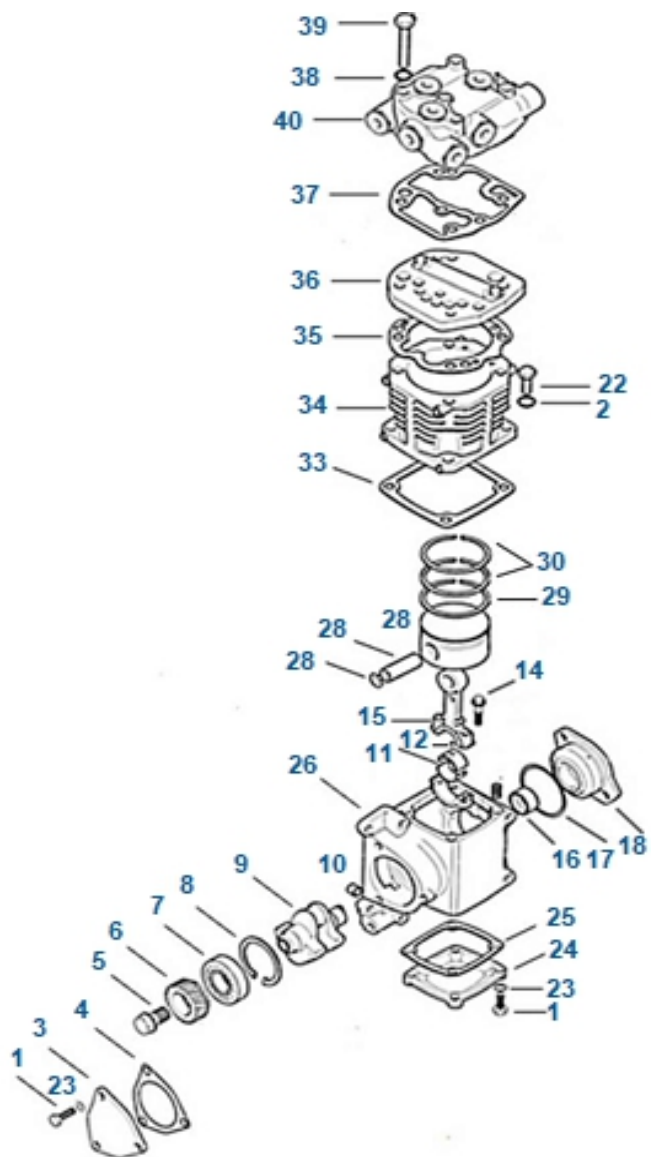

80750 - COMPRESOR KNORR 90 MM

APLICACIONES

L1634 / L2325 / Lb2325 / lk2325 / LS1625 / LS1630 / LS1634 / Ls1935 / Ls1941 / Ls2635 / O370R / 370RS / 370RSD / 371R / 371RS / 371RSD / 371RSL / 371RE / 371U / 371UL / 371 UP / 400R / 400RS / 400RSD / 400RSL / 400SER / 400UP / 400UPA / Of1730 / OH1628L