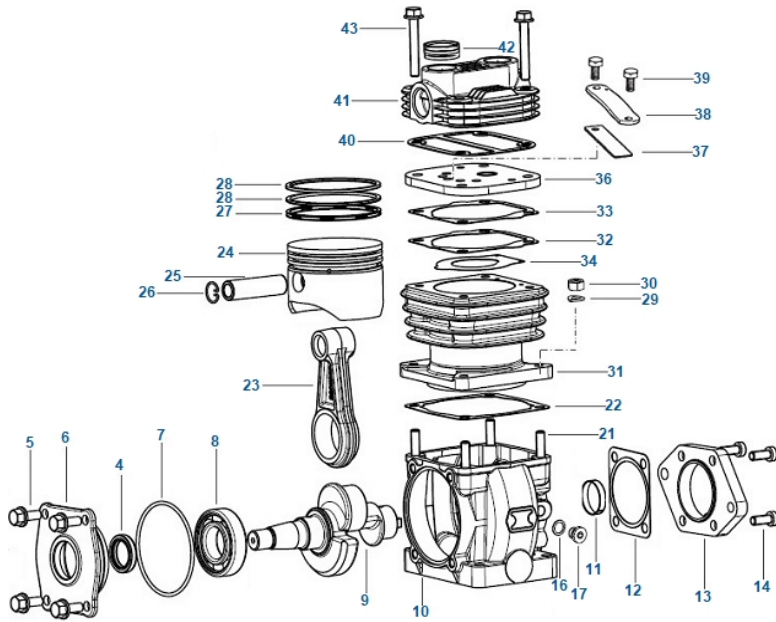

TOSONE

www.tosone.com.ar

KNORR-BREMSE

TABLA COMPETA
80794

ENTRETAPA
80799

SUBCONJUNTO STD
14940

AROS STD
02560

KIT REPARACIÓN
80817

CAMISA C/PISTÓN Y AROS
80778

BUJE TRASERO
80770

BLOCK (CARTER)
80761-80

CIGÜEÑAL
80788

BIELA
80808

TAPA DELANTERA C/ROD.
80862

RODAMIENTO TAPA DEL.
68449

POLEA 140MM.
80884 - 33396

TOSONE

www.tosone.com.ar

KNORR-BREMSE

							
TAPA COMPLETA	ENTRETAPA	KIT REPARACIÓN	SUBCONJUNTO STD	SUBCONJUNTO 050	AROS STD	AROS 050	
80795	80798-60	80818	14950	14951	02561	02561-50	
							
CILINDRO	BUJE TRASERO	BLOCK (CARTER)	BIELA	TAPA DELANTERA C/ROD	RODAMIENTO TAPA DEL.	POLEA 140 MM	TAPA TRASERA
80780	80770	80764	80808	80862	68449	80884 - 33396	80874