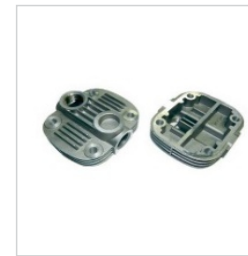

TOSONE

www.tosone.com.ar

KNORR-BREMSE

TABLA COMPETA
80794

ENTRETAPA
80799

SUBCONJUNTO STD
14940

AROS STD
02560

KIT REPARACIÓN
80817

CAMISA C/PISTÓN Y AROS
80778

BUJE TRASERO
80770

BLOCK (CARTER)
80761-80

CIGÜEÑAL
80788

BIELA
80808

TAPA DELANTERA C/ROD.
80862

RODAMIENTO TAPA DEL.
68449

POLEA 140MM.
80884 - 33396