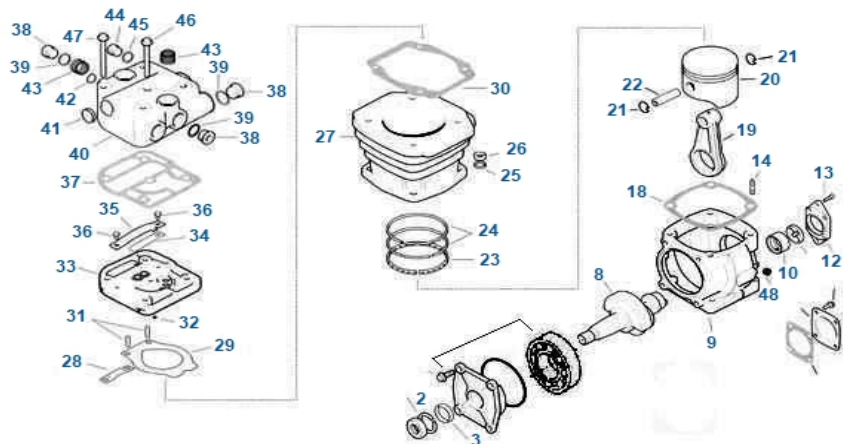

80748 - COMPRESOR KNORR 88 MM

APLICACIONES

MERCEDES BENZ MOTOR OM 355 1569 / L1519 / L1520 / L2219 / L 2220 / LA / Lb2219 / Lk1519 / Lk1520 / Lk2219 / Ls1519 / Ls1520 / Ls1524 / Ls1525 / Ls1924 / 1924A / 1929 / 1932 / 1933 / 1934 / O364 / OH 1419 / OH 1420 / OH 1517 / Oh1518 / Oh1520 / OH1621

TOSONE

www.tosone.com.ar

KNORR-BREMSE

TAPA COMPLETA	ENTRETAPA	KIT REPARACIÓN	SUBCONJUNTO STD	SUBCONJUNTO 050	AROS STD	AROS 050	
80795	80798-60	80818	14950	14951	02561	02561-50	
CILINDRO	BUJE TRASERO	BLOCK (CARTER)	BIELA	TAPA DELANTERA C/ROD	RODAMIENTO TAPA DEL.	POLEA 140 MM	TAPA TRASERA
80780	80770	80764	80808	80862	68449	80884 - 33396	80874