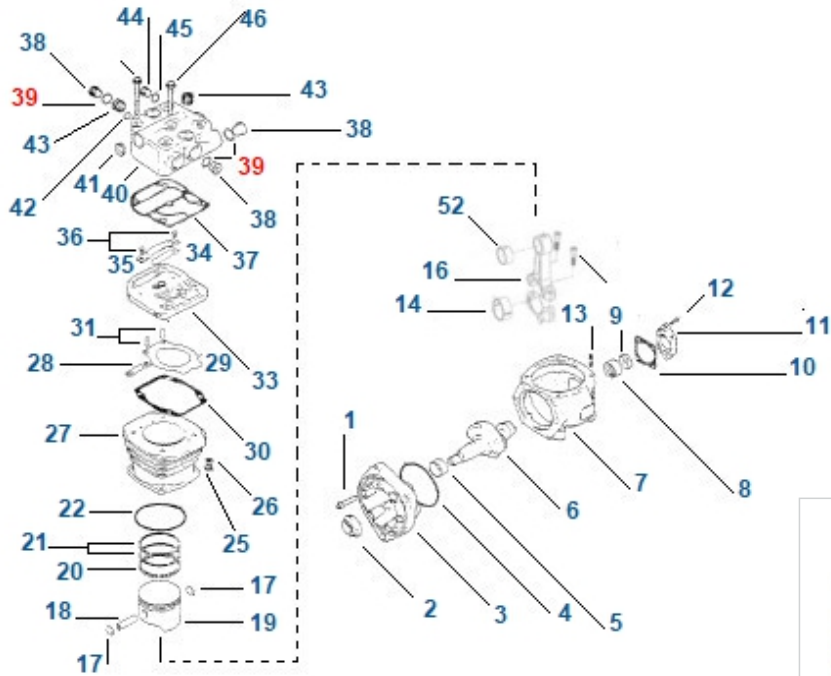

80745 - COMPRESOR KNORR 88 MM

APLICACIONES
VW 17240 CONSTELLATION

TOSONE

www.tosone.com.ar

KNORR-BREMSE