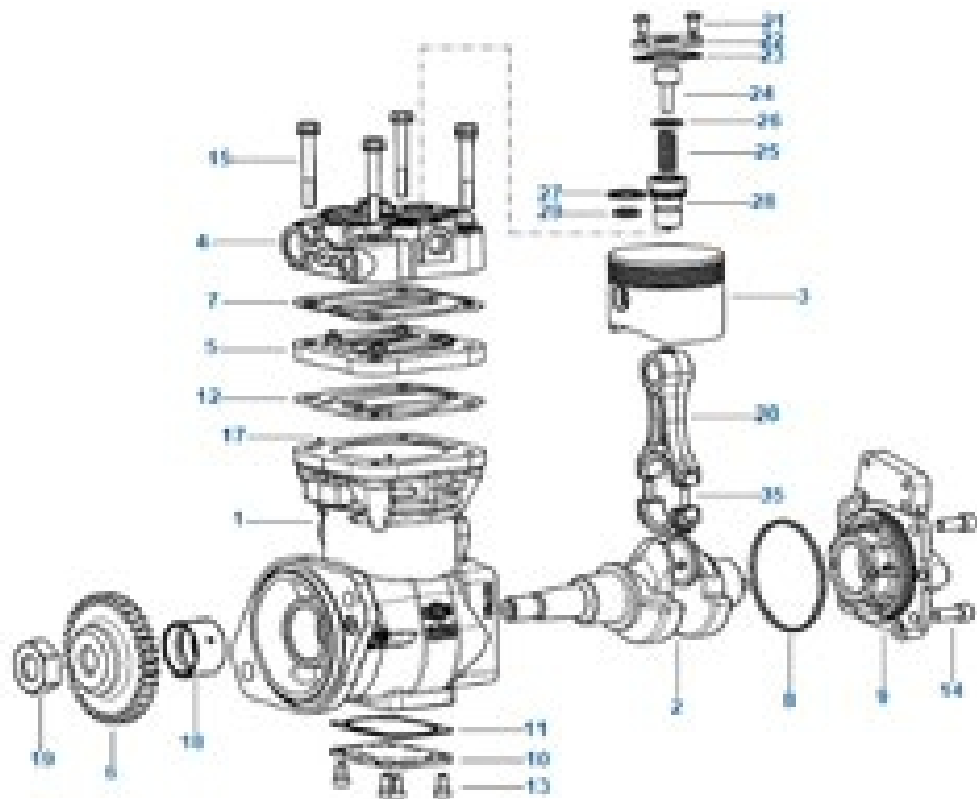

80754 - COMPRESOR KNORR 80 MM

APLICACIONES
VW CONSTELLATION 17250 / CONSTELLATION 24250

TOSONE

www.tosone.com.ar

KNORR-BREMSE