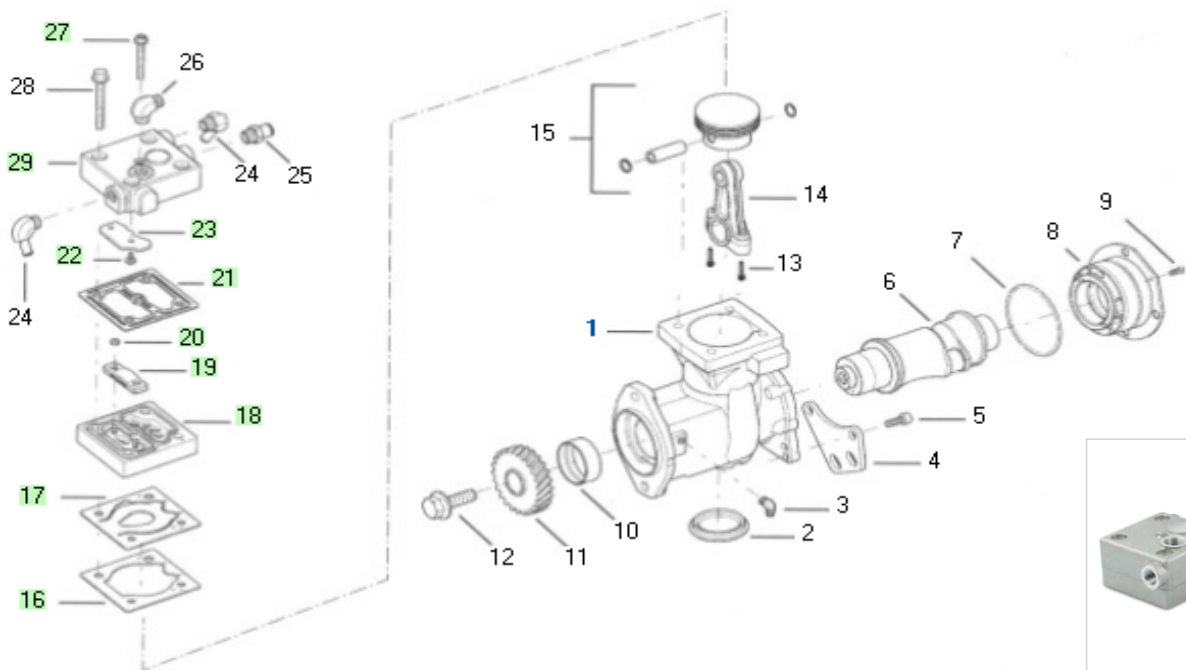

BRIDA

18320

18205 - COMPRESOR WABCO 85 MM - CIGÜEÑAL C/ ACOPLE ESTRIA

APLICACIONES

VW C/ CUMMINS 6CTA 8.3

VW 13170 / VW 15170 / VW 17210 / VW 17220 / VW 17300

TOSONE

www.tosone.com.ar