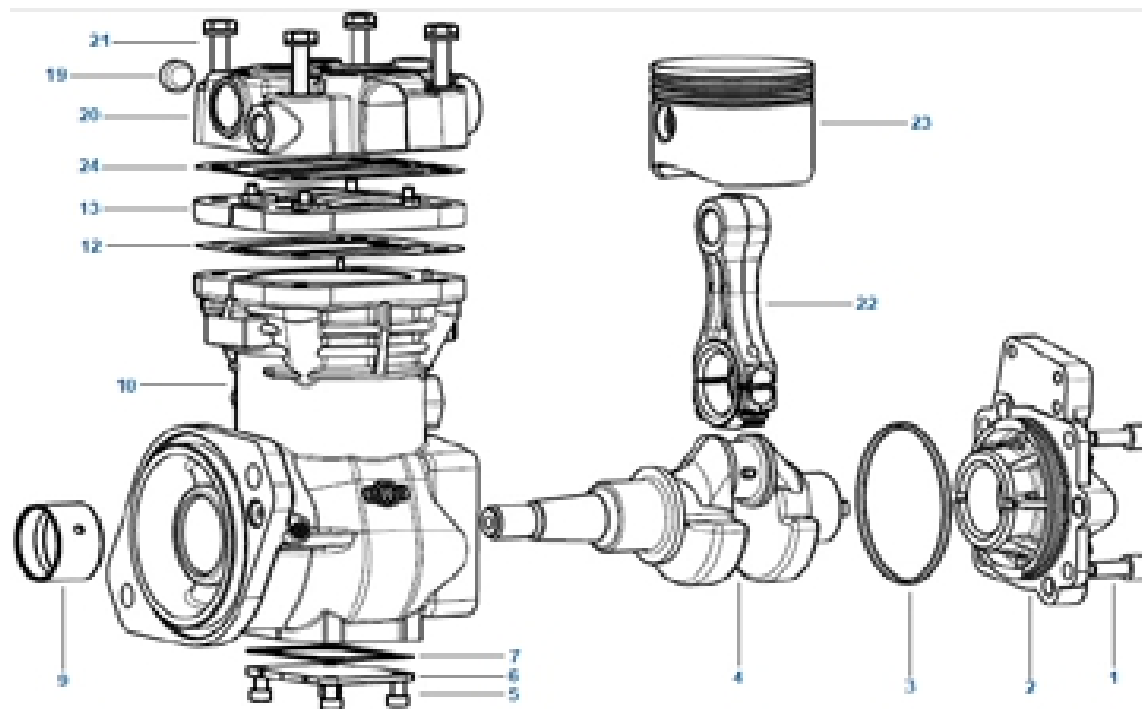

80759 - COMPRESOR KNORR 80 MM

APLICACIONES

8150E / 9160 BUS / 9150 BUS / 13170E / 15170E / 15190E / 17250 - 17260 - 23250