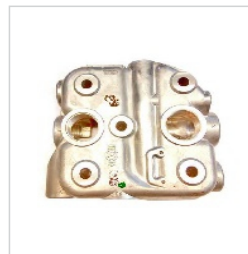

TOSONE

www.tosone.com.ar

KNORR-BREMSE

TAPA COMPLETA

80793-60

ENTRETAPA

80798-60

KIT REPARACION